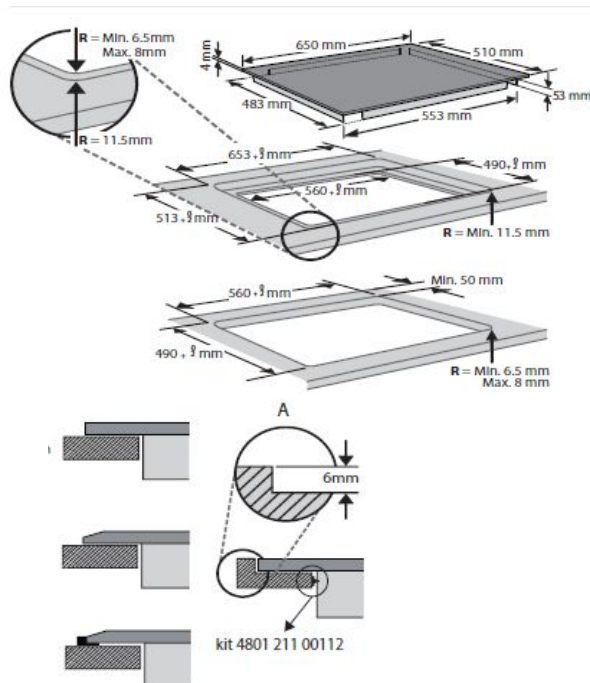

Features

- Number of zones(區域數量): 3
- 18 Power levels(18功率級別)
- Booster function(快速加熱功能)
- Slider control(滑動控制)
- Flexi zone(拼合煮食)
- 6th Sense(Slow Cook, Boiling, Keep Warm, Moka, Melting, Chef Control)
- 第6感(慢煮, 沸水, 保溫, 摩卡, 融化, 廚師控制)
- Schott Ceran® Glass(德國玻璃)
- Anti-spill sensor (防溢傳感器)
- Residual heat indicator(餘溫顯示)